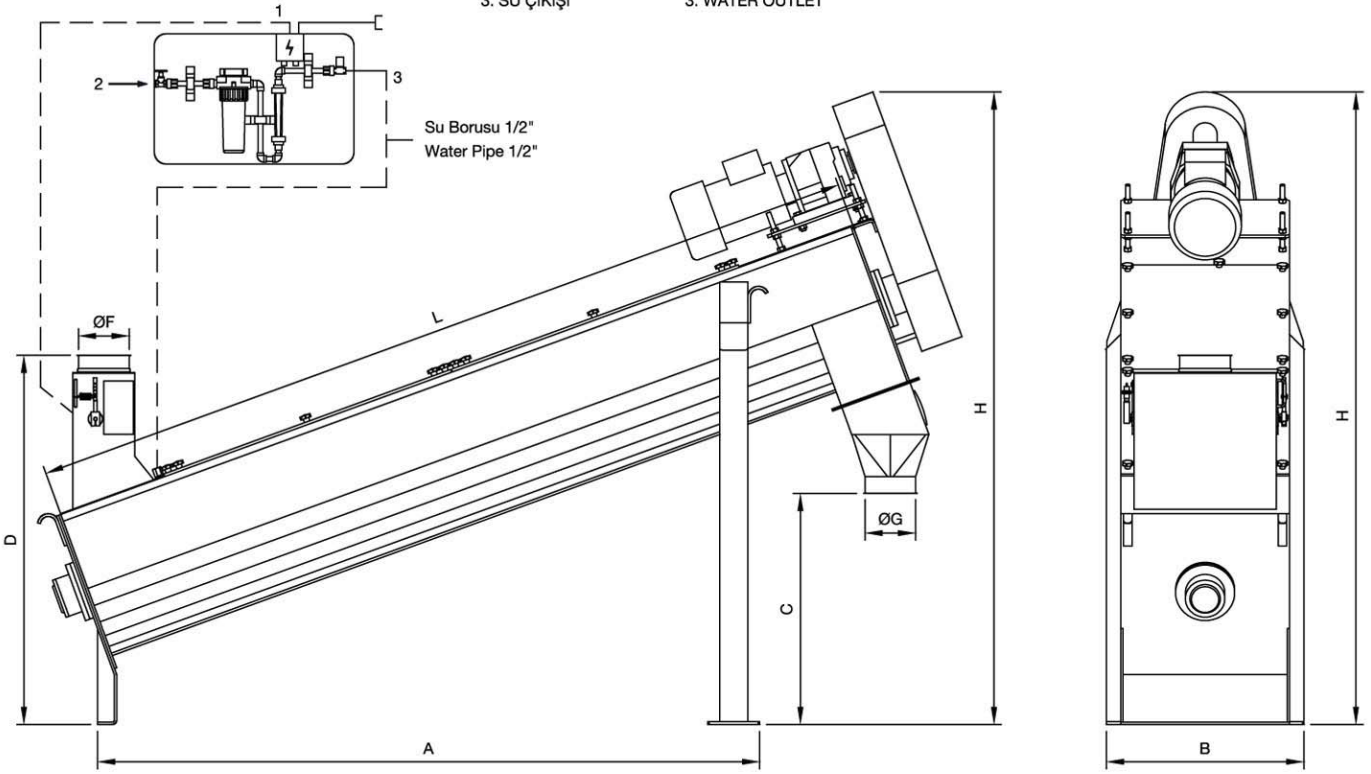

1. FLOWMETRE CİHAZI 1. FLOWMETER
  2. SU GİRİŞİ 2. WATER INLET
  3. SU ÇIKIŞI 3. WATER OUTLET

Ölçüler / Dimensions (mm)

Model Type	A	B	C	D	ØF	ØG	H	L
MIDI 35x300	2353	450	820	1170	120	120	2080	3000
MIDI 50x300	2353	600	820	1310	180	180	2250	3000
MIDI 60x350	2853	700	990	1400	200	200	2510	3500

Teknik Bilgiler / Technical Data

Model Type	Red. Motor Power (kw)	Kapasite Capacity (t/h)	Ağırlık Weight (kg)	Hacim Volume (m³)
MIDI 35x300	5,5	10-18	600	2,2
MIDI 50x300	7,5	18-25	900	3,4
MIDI 60x350	11	25-30	1000	4,4